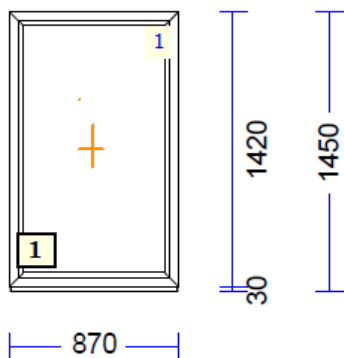

110343 A-1 - 4 Tk maksumusega 120.00 tk

profiilid.....: LENG 72 / RAAM Z 59 SYNEGO
Värv.....: VALGE
Klaas/täidis.....: 4sel-16arg-4-18arg-4sel