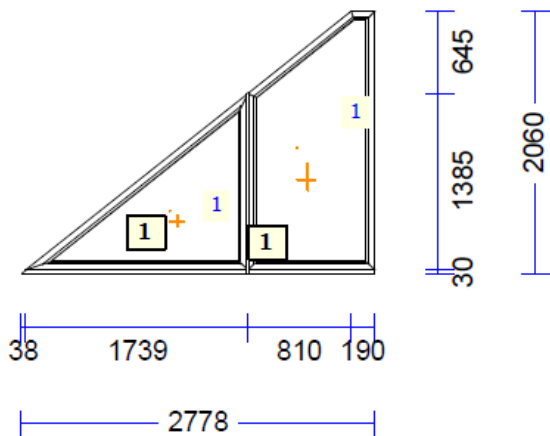

AKNAKODA

KVALITEET JA KOGEMUSED

830465 A-3 - 1 Tk Liitelement maksumusega 250.00 tk

profiilid.....: LENG 68 / RAAM Z 60 STANDARD THD.70
Värv.....: TUME TAMM/VALGE
Klaas/täidis.....: 4-16arg-4sel