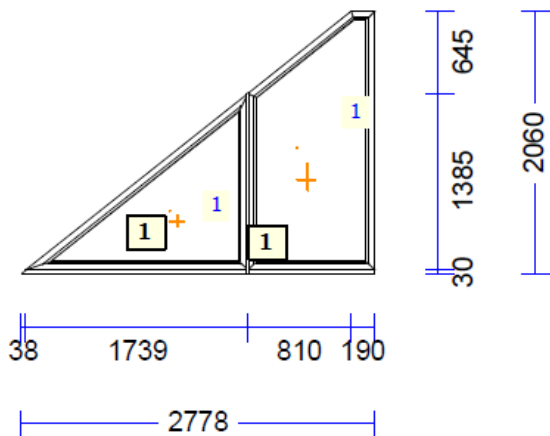

AKNAKODA

KVALITEET JA KOGEMUSED

830465 A-3 - 1 Tk Liitelement maksumusega 200.00 tk

profiilid.....: LENG 68 / RAAM Z 60 STANDARD THD.70

Värv.....: TUME TAMM/VALGE

Klaas/täidis.....: 4-16arg-4sel