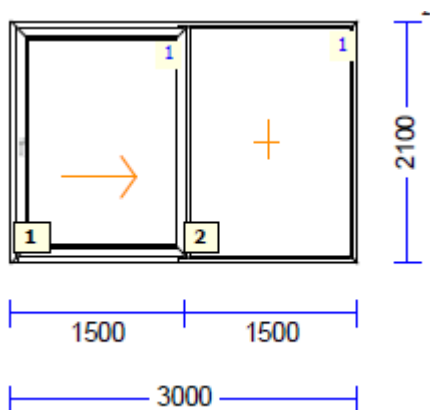

AKNAKODA

KVALITEET JA KOGEMUSED

820608 LU-2 - 1 Tk maksumusega 2000.00 tk

profiilid.....: SYNEGO SLIDE / ROTO INOWA LÜKANDUKS
Värv.....: **KULDNE TAMM/KULDNE TAMM**
Klaas/täidis.....: 4sel-16arg-4-18arg-4sel