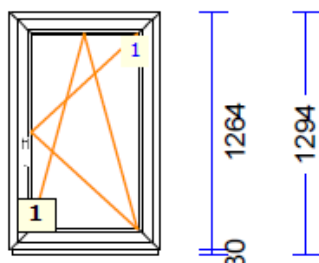

Klaas/täidis.....: 4sel-16arg-4-18arg-4sel

1100

830762 A-1 - 13 Tk maksumusega 190.00 tk

profiilid.....: LENG 72 / RAAM Z 59 SYNEGO

Värv.....: TUME TAMM/VALGE

Klaas/täidis.....: 4sel-16arg-4-18arg-4sel

799

AKNAKODA