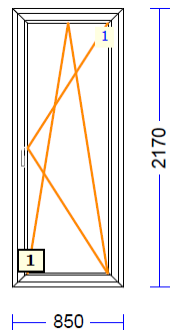

profiilid.....: LENG 72 / RAAM Z 59 SYNEGO
Värv.....: VALGE
Klaas/täidis.....: 4sel-16arg-4-18arg-4sel

110343 RU-2 - 3 Tk maksumusega 200.00 tk

profiilid.....: LENG 72 / RAAM Z 59 SYNEGO
Värv.....: VALGE
Klaas/täidis.....: 4sel-16arg-4-18arg-4sel