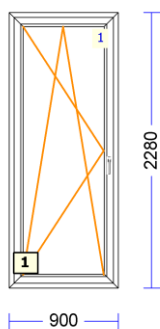

510449 RU - 9 Tk maksumusega 200.00 tk

profiilid.....: LENG 72 / RAAM Z 59 SYNEGO
Värv.....: **ANTRATSIITHALL/VALGE**
Klaas/täidis.....: 4sell,0-16THa-4-16THa-6sel,0 (päiksekaitseklaasid musta vaheliistuga)