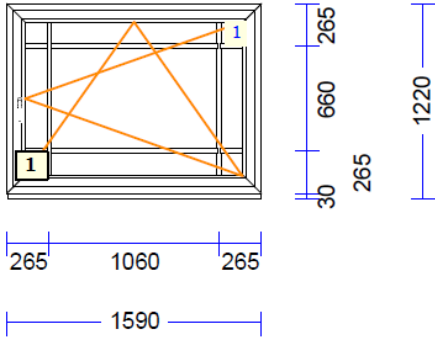

AKNAKODA

KVALITEET JA KOGEMUSED

130350 A-1 - 1 Tk maksumusega 200.00 tk TARTU LAOS

profiilid.....: LENG 72 / RAAM Z 59 SYNEGO
Värv.....: VALGE
Klaas/täidis.....: 4sel-16THa-4-18THa-4sel