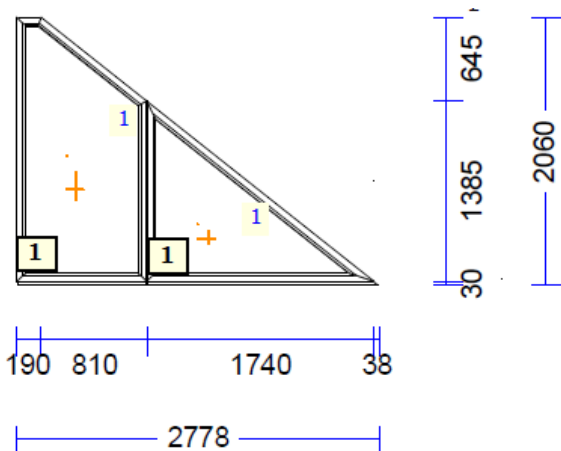

830465 A-4 - 1 Tk Liitelement maksumusega 200.00 tk

profiilid.....: LENG 68 / RAAM Z 60 STANDARD THD.70

Värv.....: TUME TAMM/VALGE

Klaas/täidis.....: 4-16arg-4sel