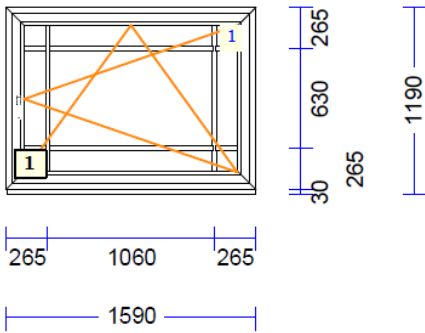

130350 A-2 - 1 Tk maksumusega 200.00 tk TARTU LAOS

profiilid.....: LENG 72 / RAAM Z 59 SYNEGO
Värv.....: VALGE
Klaas/täidis.....: 4sel-16THa-4-18THa-4sel