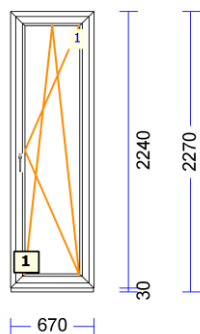

AKNAKODA

KVALITEET JA KOGEMUSED

820517/820518 RU-3 - 2 Tk maksumusega 200.00 tk

profiilid.....: LENG 72 / RAAM Z 59 SYNEGO
Värv.....: **ANTRATSIITHALL/VALGE**
Klaas/täidis.....: 4sel-16THa-4-18THa-4sel