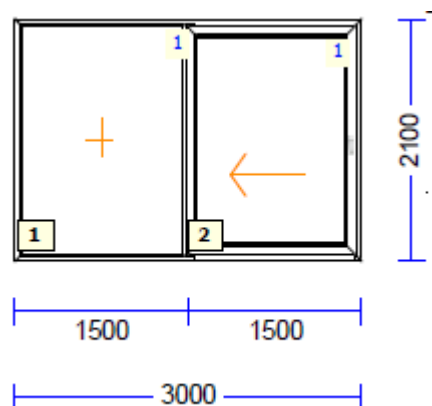

820608 LU-1 - 1 Tk maksumusega 2000.00 tk

profiilid.....: SYNEGO SLIDE / ROTO INOWA LÜKANDUKS
Värv.....: **KULDNE TAMM/KULDNE TAMM**
Klaas/täidis.....: 4sel-16arg-4-18arg-4sel