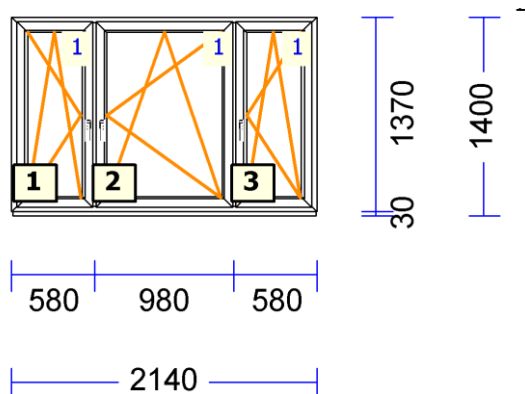

## 810810 A-1 - 1 Tk maksumusega 400.00

profiilid.....: LENG / RAAM EURO DESIGN 70 mm

Värv.....: VALGE

Klaas/täidis.....: 4sel-12arg-4-16arg-4sel

**AKNAKODA**  
KVALITEET JA KOGEMUSED

**PVC AKNALAUAD 200mm sügavusega:  
6jm (latt) – 33€, vajadusel mõõtu saagimisega (1€/tk)  
300mm x 2690 1 Tk maksumusega 20.00**