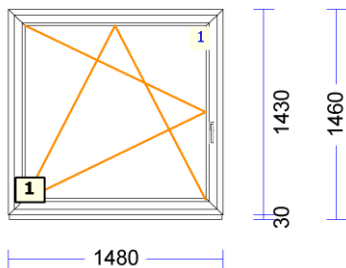

## 810810 A-1 - 1 Tk maksumusega 400.00

profiilid.....: LENG / RAAM EURO DESIGN 70 mm

Värv.....: VALGE

Klaas/täidis.....: 4sel-12arg-4-16arg-4sel

**AKNAKODA**  
KVALITEET JA KOGEMUSED

**PVC AKNALAUAD 200mm sügavusega:  
6jm (latt) – 33€, vajadusel mõõtu saagimisega (1€/tk)  
300mm x 2690 1 Tk maksumusega 20.00**