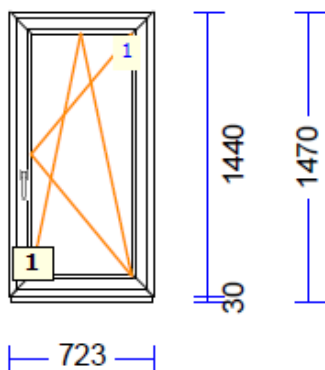

AKNAKODA

KVALITEET JA KOGEMUSED

830865 A-2 - 1 Tk maksumusega 140.00

profiilid.....: LENG / RAAM EURO DESIGN 70 mm
Värv.....: VALGE
Klaas/täidis.....: 4-16arg-4sel