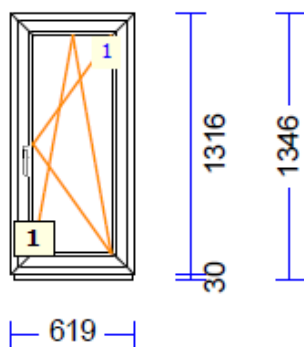

830865 A-7 - 1 Tk maksumusega 125.00

profiilid.....: LENG / RAAM EURO DESIGN 70 mm
Värv.....: VALGE
Klaas/täidis.....: 4-16arg-4sel