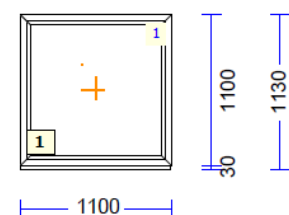

### 830762 A-2 - 10 Tk maksumusega 135.00 tk

profiilid.....: LENG 72 / RAAM Z 59 SYNEGO  
Värv.....: **OREGON/VALGE**  
Klaas/täidis.....: 4sel-16arg-4-18arg-4sel