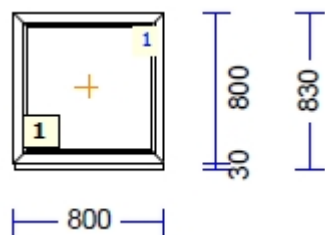

510838 A-4 - 1 Tk - maksumusega 60.00 (Vajadusel saab paigaldada rombi)

profiilid.....: LENG / RAAM EURO DESIGN 70 mm

Värv.....: MUST/VALGE

Klaas/täidis.....: 4sel-12Tha-4-16THa-4sel