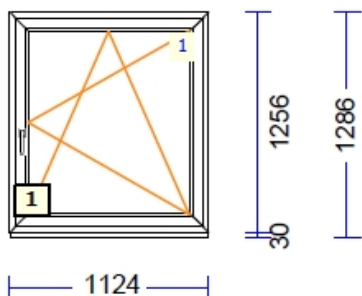

AKNAKODA

KVALITEET JA KOGEMUSED

831450 A-20 - 1 Tk - maksumusega 150.00

profiilid.....: LENG / RAAM EURO DESIGN 70 mm

Värv.....: VALGE

Klaas/täidis.....: 4sel-12arg-4-16arg-4sel

831435 A-2 - 1 Tk - maksumusega 240.00