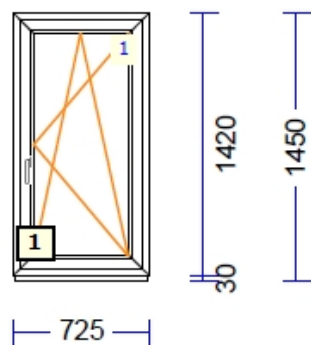

831450 A-8 - 1 Tk - maksumusega 130.00

profiilid.....: LENG / RAAM EURO DESIGN 70 mm
Värv.....: VALGE
Klaas/täidis.....: 4sel-12THarg-4-16THarg-4sel

831450 A-11 - 1 Tk - maksumusega 90.00

profiilid.....: LENG / RAAM EURO DESIGN 70 mm
Värv.....: VALGE
Klaas/täidis.....: 4sel-12THarg-4-16THarg-4sel