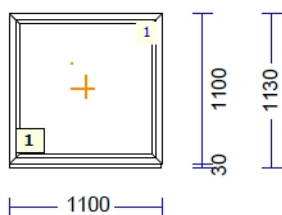

Seisuga 2.04.24

PVC - aknad ja ukсед

830762 A-2 - 2 Tk maksumusega 90.00 tk

profiilid.....: LENG 72 / RAAM Z 59 SYNEGO 80mm

Värv.....: OREGON/VALGE

Klaas/täidis.....: 4sel-16arg-4-18arg-4sel

A-2 - 1 Tk - maksumusega 120.00 RAKVERE LAOS