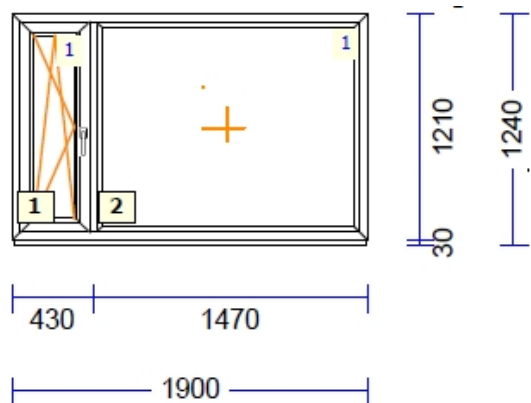

811381 A-1 - 1 Tk - maksumusega 250.00

profiilid.....: LENG 72 / RAAM Z 59 SYNEGO 80mm
Värv.....: VALGE
Klaas/täidis.....: 4sel-16arg-4-18arg-4sel

811381 A-2 - 1 Tk - maksumusega 250.00

profiilid.....: LENG 72 / RAAM Z 59 SYNEGO 80mm
Värv.....: VALGE
Klaas/täidis.....: 4sel-16arg-4-18arg-4sel