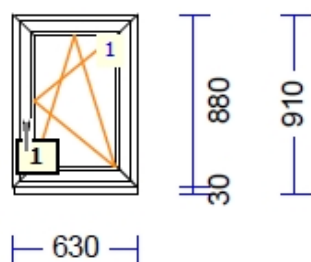

831450 A-11 - 1 Tk - maksumusega 90.00

profiilid.....: LENG / RAAM EURO DESIGN 70 mm
Värv.....: VALGE
Klaas/täidis.....: 4sel-12THarg-4-16THarg-4sel