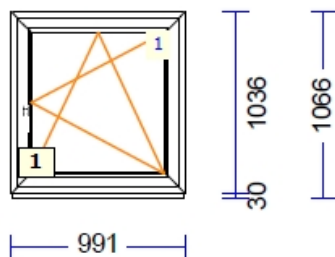

Värv.....: MUST/VALGE

Klaas/täidis.....: 4sel-12Tha-4-16THa-4sel

AKNAKODA

KVALITEET JA KOEMUSED

831426 A-7 - 3 Tk - maksumusega 150.00

profiilid.....: LENG 72 / RAAM Z 59 SYNEGO 80mm
Värv.....: RAL7015 HALL / VALGE
Klaas/täidis.....: 4sel-16arg-4-18arg-4sel