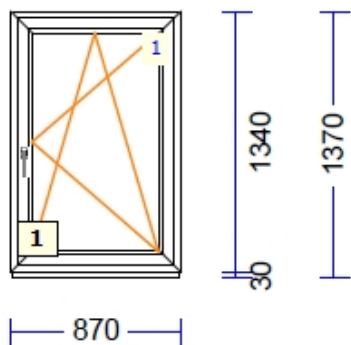

AKNAKODA

KVALITEET JA KOGEMUSED

831450 A-14 - 1 Tk - maksumusega 140.00

profiilid.....: LENG / RAAM EURO DESIGN 70 mm
Värv.....: VALGE
Klaas/täidis.....: 4sel-12arg-4-16arg-4sel