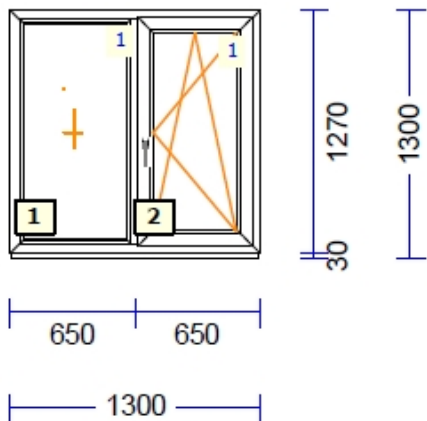

811381 A-1 - 1 Tk - maksumusega 250.00

profiilid.....: LENG 72 / RAAM Z 59 SYNEGO 80mm
Värv.....: VALGE
Klaas/täidis.....: 4sel-16arg-4-18arg-4sel

811381 A-2 - 1 Tk - maksumusega 250.00

profiilid.....: LENG 72 / RAAM Z 59 SYNEGO 80mm
Värv.....: VALGE
Klaas/täidis.....: 4sel-16arg-4-18arg-4sel