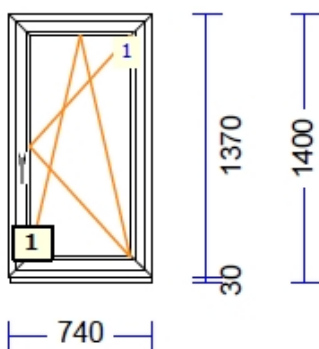

profiilid.....: LENG / RAAM EURO DESIGN 70 mm
Värv.....: VALGE
Klaas/täidis.....: 4sel-12arg-4-16arg-4sel

831450 A-16 - 2 Tk - maksumusega 130.00 tk

profiilid.....: LENG / RAAM EURO DESIGN 70 mm
Värv.....: VALGE
Klaas/täidis.....: 4sel-12arg-4-16arg-4sel