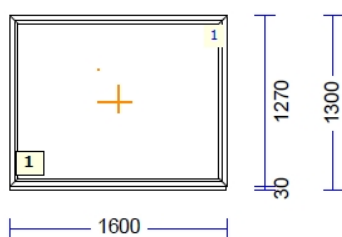

A-2 - 1 Tk - maksumusega 120.00 RAKVERE LAOS

profiilid.....: LENG / RAAM EURO DESIGN 70 mm

Värv.....: VALGE

Klaas/täidis.....: 4sel-12arg-4-16arg-4sel