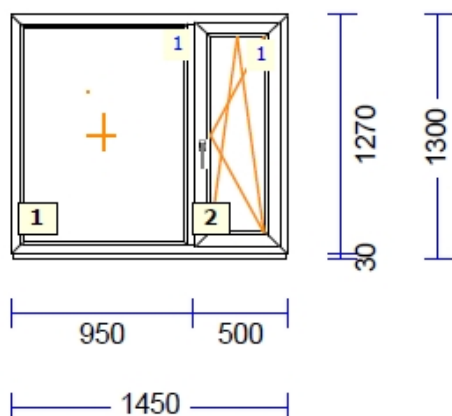

831435 A-3 - 1 Tk - maksumusega 206.00

profiilid.....: LENG / RAAM EURO DESIGN 70 mm

Värv.....: ANTRATSIITHALL/IIRI TAMM

Klaas/täidis.....: 4sel-12THarg-4-16THarg-4sel