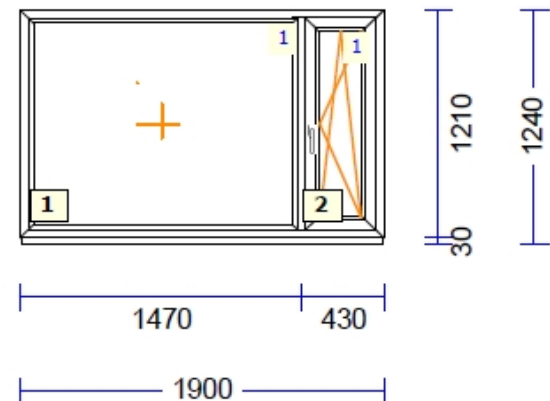

811381 A-1 - 1 Tk - maksumusega 250.00

profiilid.....: LENG 72 / RAAM Z 59 SYNEGO 80mm
Värv.....: VALGE
Klaas/täidis.....: 4sel-16arg-4-18arg-4sel

811381 A-2 - 1 Tk - maksumusega 250.00

profiilid.....: LENG 72 / RAAM Z 59 SYNEGO 80mm
Värv.....: VALGE
Klaas/täidis.....: 4sel-16arg-4-18arg-4sel