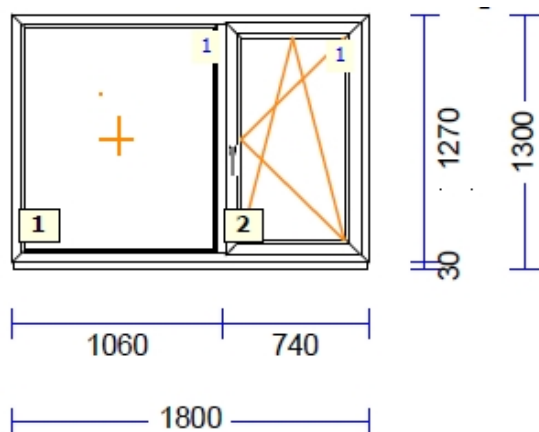

831435 A-2 - 1 Tk - maksumusega 240.00

profiilid.....: LENG / RAAM EURO DESIGN 70 mm

Värv.....: ANTRATSIITHALL/IIRI TAMM

Klaas/täidis.....: 4sel-12THarg-4-16THarg-4sel