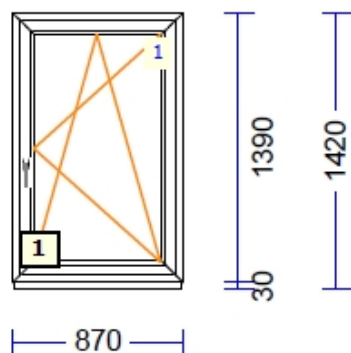

profiilid.....: LENG / RAAM EURO DESIGN 70 mm
Värv.....: VALGE
Klaas/täidis.....: 4sel-12arg-4-16arg-4sel

831450 A-16 - 2 Tk - maksumusega 130.00 tk

profiilid.....: LENG / RAAM EURO DESIGN 70 mm
Värv.....: VALGE
Klaas/täidis.....: 4sel-12arg-4-16arg-4sel