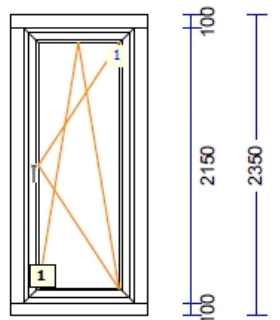

9801039 - 2 Tk maksumusega 255.00 tk TERMOPROFIILIGA

profiilid.....: LENG 72 / RAAM Z 59 SYNEGO 80mm
Värv.....: **ANTRATSIITHALL (RAL7016)/VALGE**
Klaas/täidis.....: 4sel-16arg-4-18arg-4sel