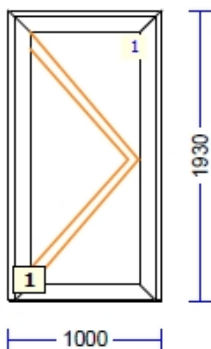

AKNAKODA

KVALITEET JA KOGEMUSED

530797 TU-1 - 1 Tk maksumusega 550.00 tk TALLINNA LAOS

profiilid.....: LENG 72 / RÕDUUKSERAAM T106 SYN KESKTIH 80mm
VÄLJA AVANEV UKS ALUMIINIUM LÄVEPAKUGA
KÄEPIDE SEES, TUULERIIVI JA VÄLIMISE KÕRVAGA

Värv.....: ANTRATSIITHALL7016/ANTRATSIITHALL7016

Klaas/täidis.....: 4sel-16THarg-4-18THarg-4sel (Must TH)