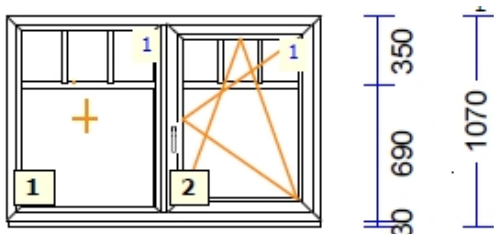

291 232 267 282 202 306

1580