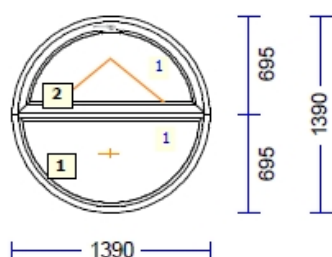

Ü.AKEN - 1 Tk maksumusega 350.00 tk

profiilid.....: LENG 72 / RAAM Z 59 SYNEGO 80mm

Värv.....: **ANTRATSIITHALL (RAL7016)/VALGE**

Klaas/täidis.....: 4sel-16arg-4-18arg-4sel (Paketid tellimisel)