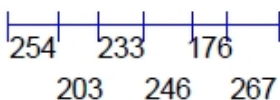

AKNAKODA

KVALITEET JA KOGEMUSED

821855 A-5 - 4 Tk maksumusega 240.00 tk

profiilid.....: LENG 72 / RAAM Z 59 SYNEGO 80mm
Värv.....: **TUME TAMM/VALGE**
Klaas/täidis.....: 4sel-16Tha-4-18Tha-4sel