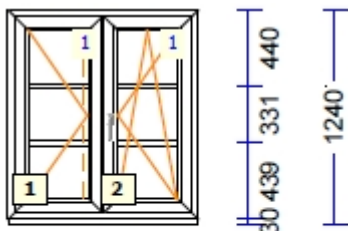

AKNAKODA

KVALITEET JA KOGEMUSED

310267 A-2 - 1 Tk maksumusega 330.00 tk

profiilid.....: LENG 68/ RAAM Z 60 STANDARD 70mm
Värv.....: **KULDNE TAMM/KULDNE TAMM**
Klaas/täidis.....: 4-16Arg-4sel
Dekl.KULDNE TAMM paketis

550 550

1100

AERECO KLAPIGA (Caramel/Tumepruun)

190068 A-1 - 1 Tk maksumusega 290.00 tk

profiilid.....: LENG 68/ RAAM Z 60 STANDARD 70mm
Värv.....: **TUME TAMM/VALGE**
Klaas/täidis.....: 4-16Arg-4sel
Dekl.TUME TAMM/VALGE paketis