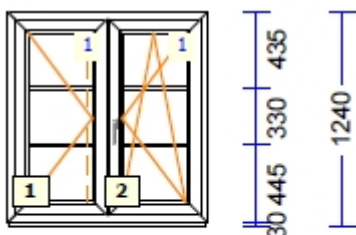

575 575

1150

821855 A-4 - 5 Tk maksumusega 280.00 tk

profiilid.....: LENG 72 / RAAM Z 59 SYNEGO 80mm
Värv.....: **TUME TAMM/VALGE**
Klaas/täidis.....: 4sel-16Tha-4-18THa-4sel