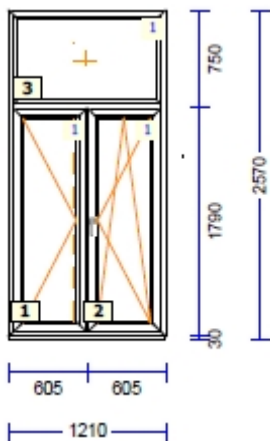

## 540278 A-1 - 1 Tk maksumusega 300.00 tk TALLINNA LAOS

profiilid.....: LENG 72 / RAAM Z 59 SYNEGO 80mm

Värv.....: **VALGE**

Klaas/täidis.....: 4sel-16arg-4-18arg-4sel