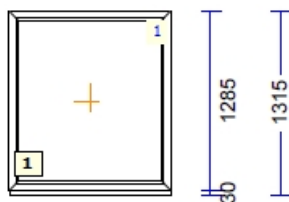

320483 A-16 - 1 Tk maksumusega 165.00 tk

profiilid.....: LENG 68/ RAAM Z60 STANDARD 70mm

Värv.....: **ANTRATSIITHALL7016/VALGE**

Klaas/täidis.....: 4sel-14rga-4-14arg-4sel