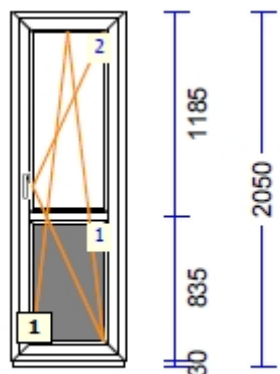

RU - 1 Tk maksumusega 280.00 tk

profiilid.....: LENG / RAAM STANDARD 70mm
Värv.....: **MAHAGON/VALGE**
Klaas/täidis.....: PVC plastkilp 24mm
4-16arg-4sel