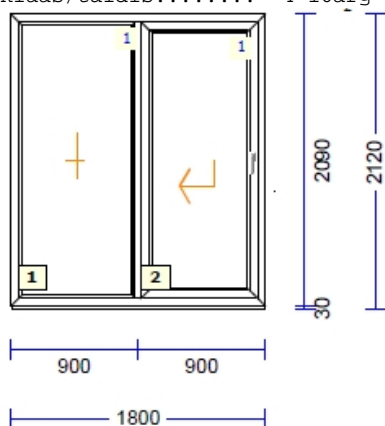

194386 LU-1 - 1 Tk maksumusega 980.00 tk

profiilid.....: LENG 76/ RAAM Z 60 PATIO LÜKANDUKS 70mm

Värv.....: VALGE

Klaas/täidis.....: 4-16arg-4sel