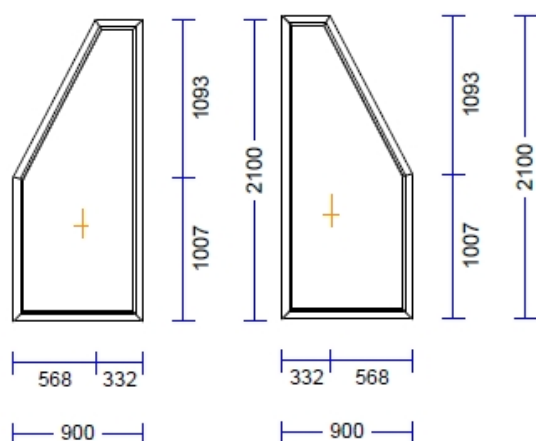

### 550543 A-1 ja A-2 - 2 Tk maksumusega 150.00 tk

profiilid.....: LENG / RAAM STANDARD 70mm

Värv.....: **ANTRATSIITHALL GLATT/ANTRATSIITHALL GLATT (RAL 7016)**

Klaas/täidis.....: 4karsel-12THa-4-16THa-4karsel