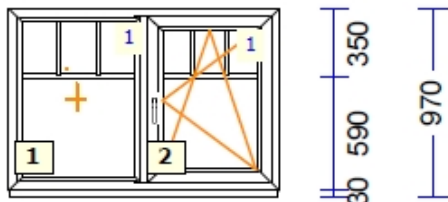

AKNAKODA

KVALITEET JA KOGEMUSED

821855 A-5 - 4 Tk maksumusega 240.00 tk

profiilid.....: LENG 72 / RAAM Z 59 SYNEGO 80mm
Värv.....: **TUME TAMM/VALGE**
Klaas/täidis.....: 4sel-16Tha-4-18Tha-4sel