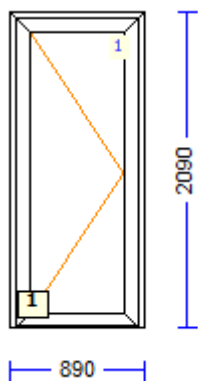

550578 TU-1 - 1 Tk maksumusega 300.00 tk

profiilid.....: LENG 68 / RÕDUUKSERAAM T94 ST 70mm
TU-VÄLJA AVANEV UKS ALUMIINIUM LÄVEPAKUGA
KÄEPIDE SEES

Värv.....: **VALGE**

Klaas/täidis.....: 4sel-12arg-4-16arg-4sel (pakett tellimisel)