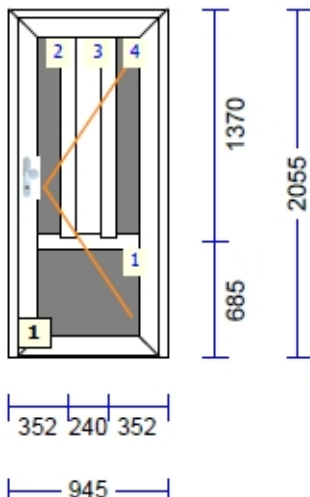

AKNAKODA

KVALITEET JA KOGEMUSED

VU - 1 Tk maksumusega 850.00 tk

profiilid.....: LENG 76/ VÄLISUKSERAAM T 70mm
Värv.....: **TUME TAMM/VALGE**
Klaas/täidis.....: PVC kilp TT/V
4-16arg-4sel

360450 VU-1 - 1 Tk maksumusega 600.00 tk (vähemärgatavate defektidega)

profiilid.....: LENG 82/ VÄLISUKSERAAM T SYN 80mm
Värv.....: **TUME TAMM/TUME TAMM**
Klaas/täidis.....: PVC kilp TT/TT
4PRONKS-16At-4se-18aT-4sel