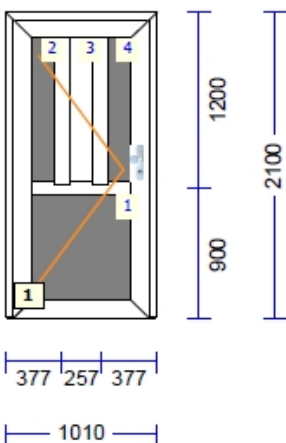

KLAASPAKETID hind al. 20eur/tk

Valida saab tehase laos kohapeal