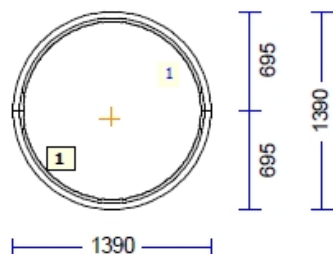

## Ü.AKEN - 1 Tk maksumusega 250.00 tk

profiilid.....: LENG 72 / RAAM Z 59 SYNEGO 80mm

Värv.....: **ANTRATSIITHALL (RAL7016)/VALGE**

Klaas/täidis.....: 4sel-16arg-4-18arg-4sel (Paketid tellimisel)